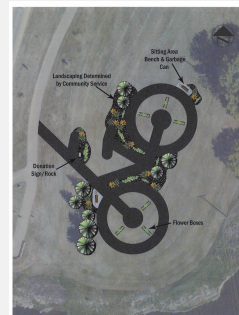

Club Kiwanis d'Okotoks

Au cours de l'année 2021 – 2022, la Fondation allouera un montant de 5000 \$ pour le projet Okotoks Kiwanis Inclusive Playground.

Ce terrain de jeux sera aménagé pour les jeunes qui souffrent de mobilité réduite. La Phase 1 comprend l'installation d'une base de caoutchouc et de l'aménagement d'un manège accessible directement aux fauteuils roulants. Avec le produit de la collecte de fonds en cours, la Phase 2 inclura le recouvrement de caoutchouc du débarcadère, ainsi qu'une balançoire inclusive et autres jeux.

The Park is designed for younger riders to learn the rules of the road in a safe environment, unobstructed by traffic and other distractions. The Park would be a one-of-the-kind training location that would be designed to allow youth in Swift Current to practice bike safety. Its design would include stop signs, crosswalks and potentially other unique bicycle riding distractions to ensure kids become better bike riders.